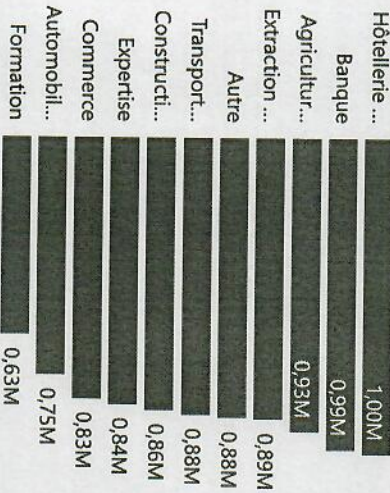

CARTOGRAPHIE NATIONAL/INTERNATIONAL DES EMPLOIS

© 2023 TomTom, Earthstar Geographics SIO, © 2023 Microsoft Corporation, Microsoft Bing, OpenStreetMap

Accueil

INPHB

Ecole

TOTAL 122

95 %

5 %

AUTO EMPLOI

4 %

TAUX D'INSERTION DES DIPLOMES

SALAIRE MOYEN

873,92K

833,33K

POURSUITE ETUDE

21 %

SALAIRE MOYEN SELON LE SECTEUR D'ACTIVITE

TAUX D'INSERTION DES DIPLOMES SELON L'AGE

SALAIRE MOYEN SELON LE SECTEUR D'ACTIVITE ET NIVEAU DE FORMATION