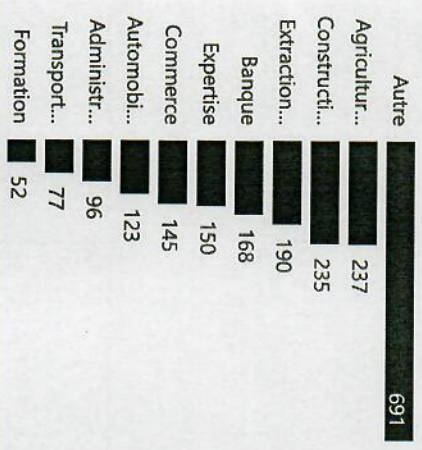

87 %

13 %

SALAIRE MOYEN

782,06K

713,91K

AUTO EMPLOI

7 %

POURSUITE D'ETUDE

21 %

TAUX D'INSERTION DES DIPLOMES

● BAC+5 ● Docteur ● DUT

DUREE DE RECHERCHE D'EMPLOI

● Auto-Emploi ● CDD ● CDI ● Stage

Secteur les plus recruteurs

NIVEAU MOYEN DE SALAIRE PAR NIVEAU ET ECOLE

● niveau moyen de s... ● Niveau moy... ● niveau moy...

CARTOGRAPHIE NATIONAL/INTERNATIONAL DES EMPLOIS

© 2023 TomTom, Earthstar Geographics SIO, © 2023 Microsoft Corporation, Microsoft Bing, OpenStreetMap

Accueil

INPHB

Ecole

TOTAL 122

95 %

5 %