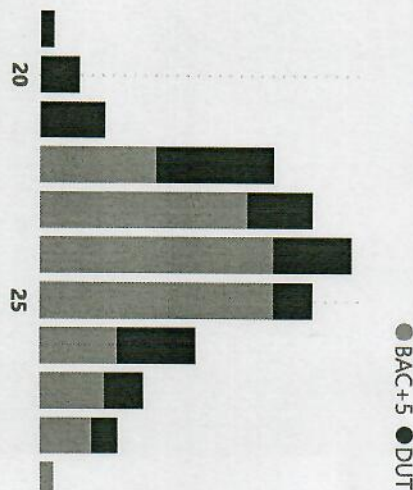

AUTO EMPLOI

4 %

TAUX D'INSERTION DES DIPLOMES

SALAIRE MOYEN

873,92K

833,33K

POURSUITE ETUDE

21 %

SALAIRE MOYEN SELON LE SECTEUR D'ACTIVITE

TAUX D'INSERTION DES DIPLOMES SELON L'AGE

SALAIRE MOYEN SELON LE SECTEUR D'ACTIVITE ET NIVEAU DE FORMATION