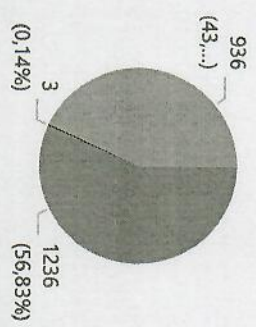

87 %

13 %

SALAIRE MOYEN

782,06K

713,91K

AUTO EMPLOI

7 %

POURSUITE D'ETUDE

21 %

TAUX D'INSERTION DES DIPLOMES

● BAC+5 ● Docteur ● DUT

DUREE DE RECHERCHE D'EMPLOI

● Auto-Emploi ● CDD ● CDI ● Stage

Secteur les plus recruteurs

NIVEAU MOYEN DE SALAIRE PAR NIVEAU ET ECOLE

● niveau moyen de s... ● Niveau moy... ● niveau moy...