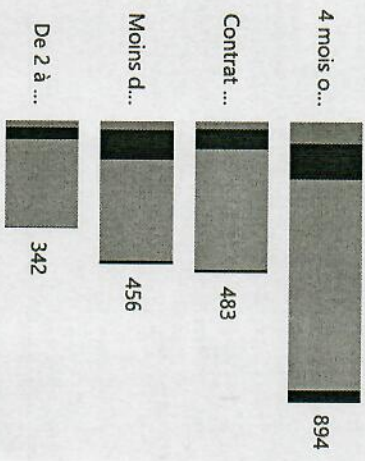

87 %

13 %

SALAIRE MOYEN

782,06K

713,91K

AUTO EMPLOI

7 %

POURSUITE D'ETUDE

21 %

TAUX D'INSERTION DES DIPLOMES

● BAC+5 ● Docteur ● DUT

DUREE DE RECHERCHE D'EMPLOI

● Auto-Emploi ● CDD ● CDI ● Stage

Secteur les plus recruteurs

NIVEAU MOYEN DE SALAIRE PAR NIVEAU ET ECOLE

● niveau moyen de s... ● Niveau moy... ● niveau moy...